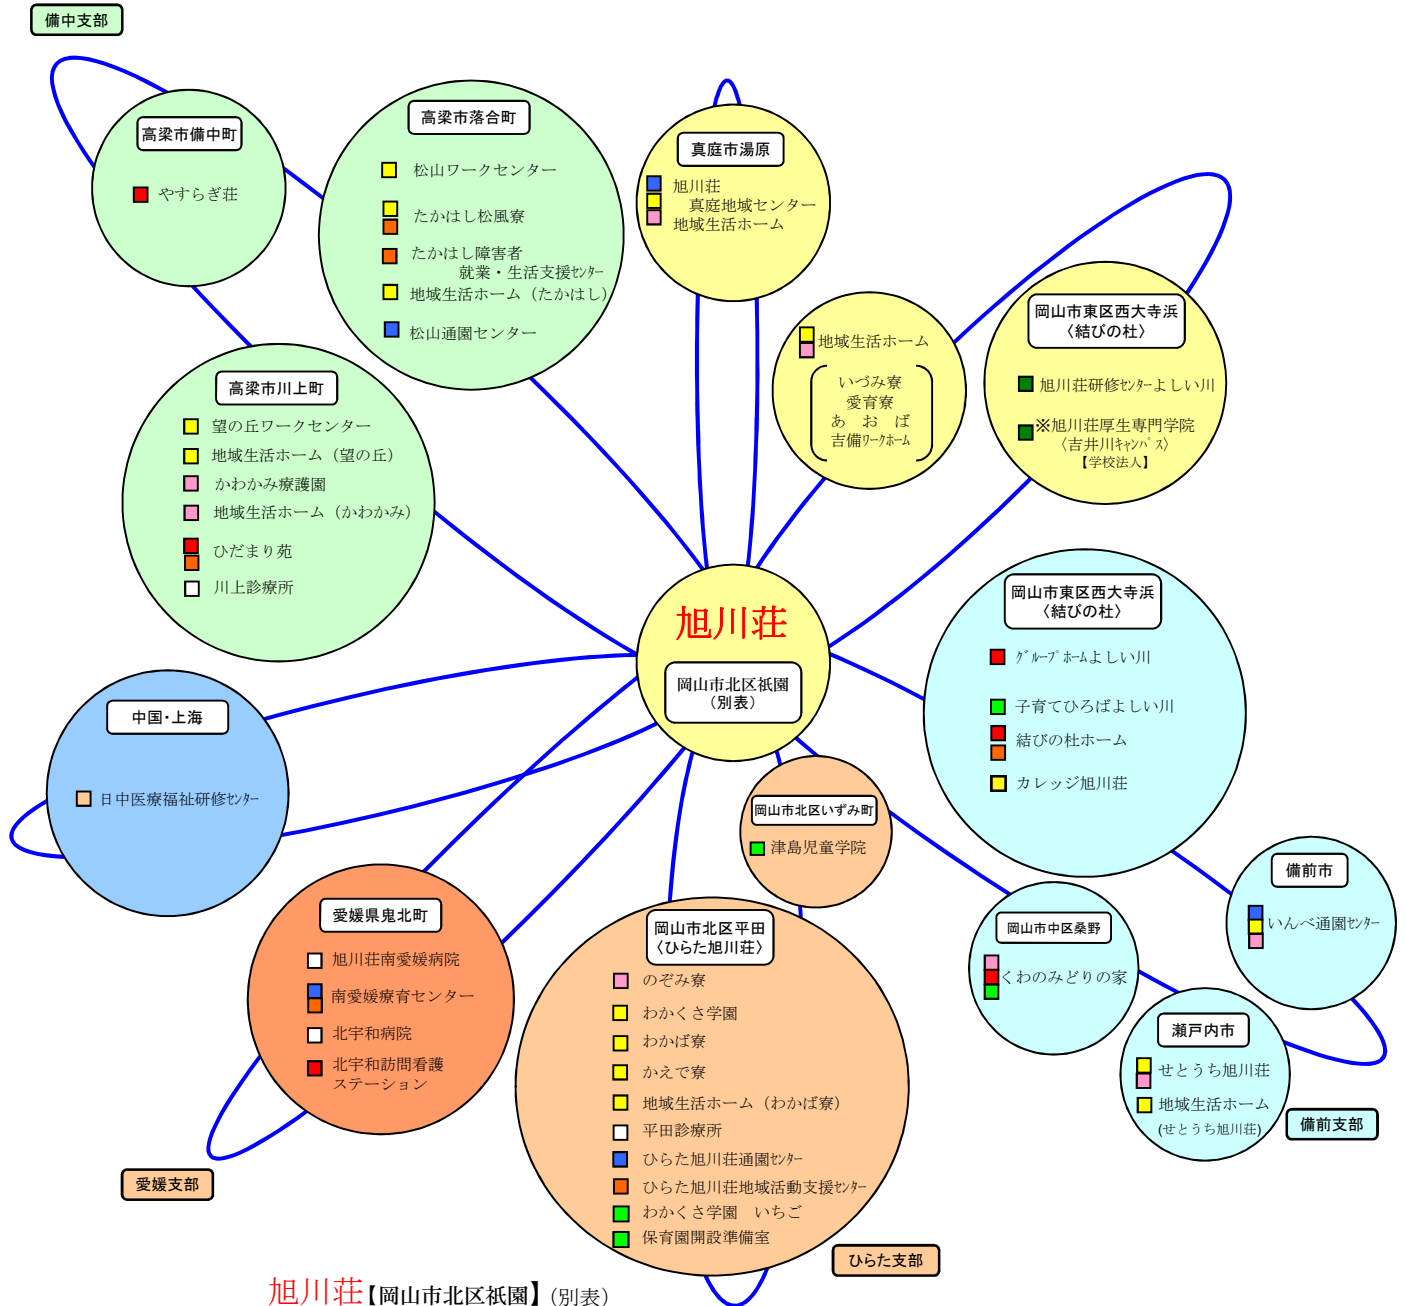

社会福祉法人 旭川荘 ~地域展開の状況~

(平成30年 4月1日 現在)

旭川荘【岡山市北区祇園】(別表)