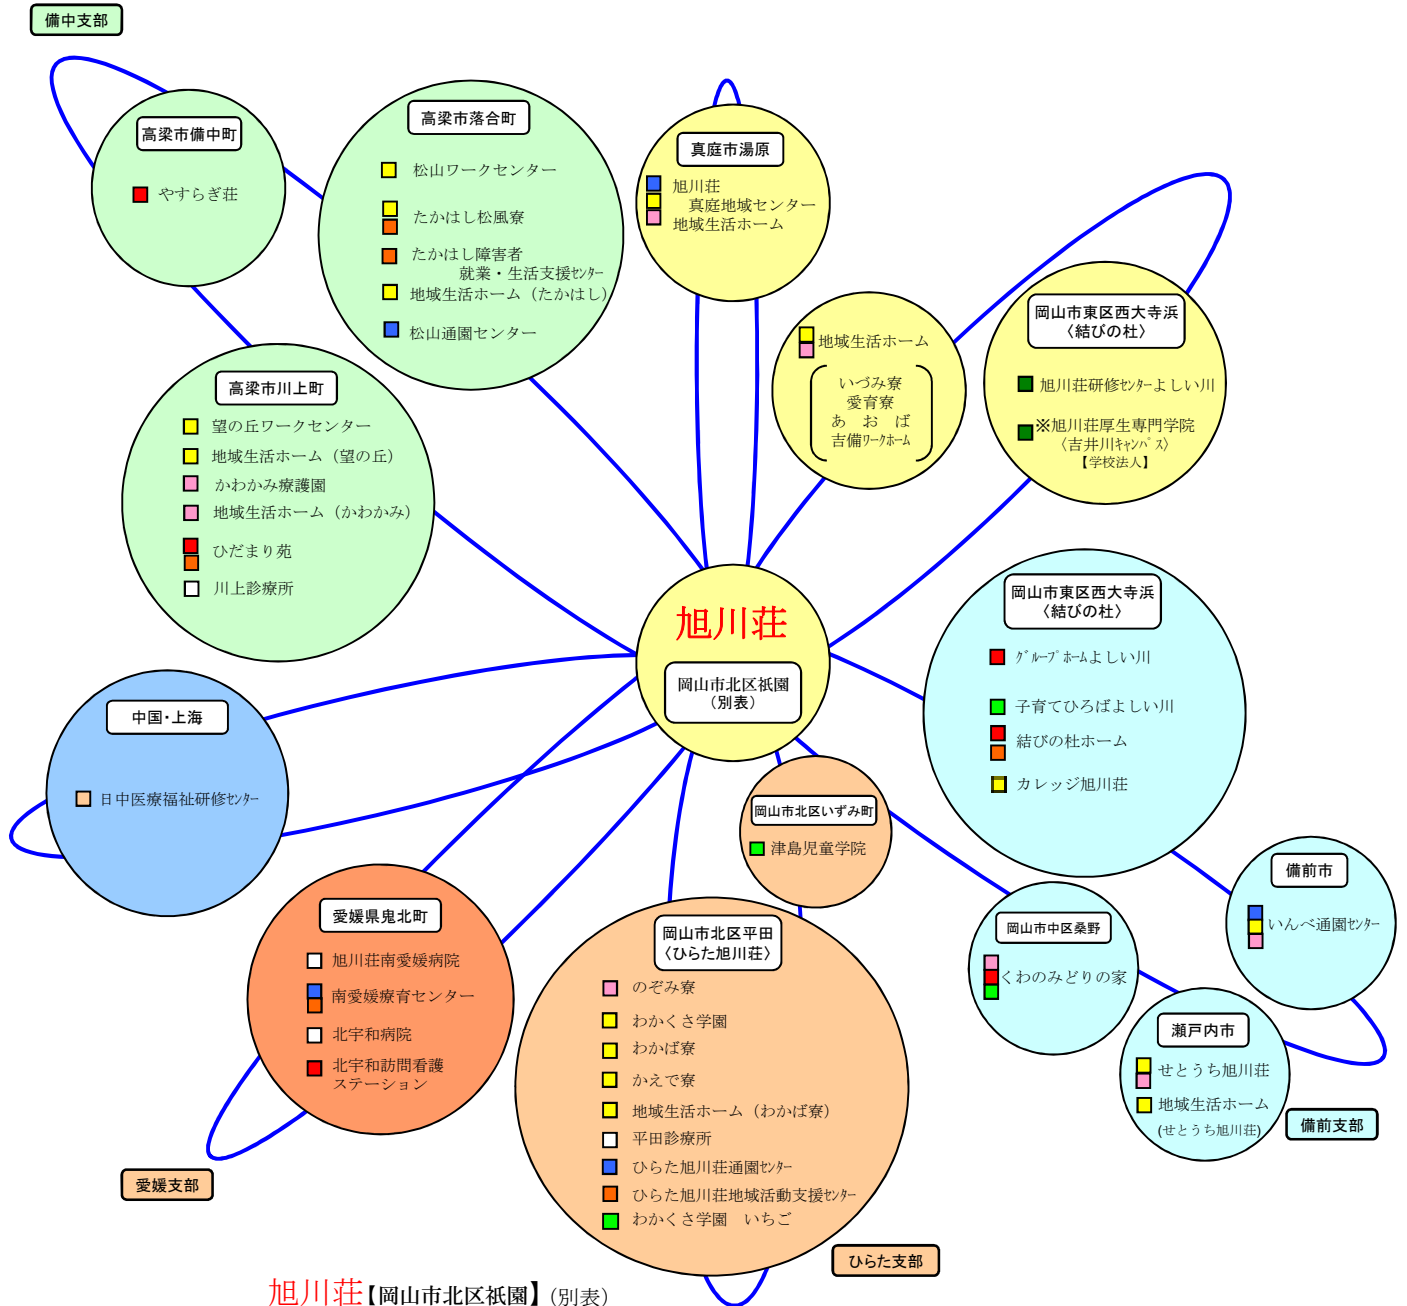

社会福祉法人 旭川荘 ~地域展開の状況~

(平成29年 4月1日 現在)

旭川荘【岡山市北区祇園】(別表)