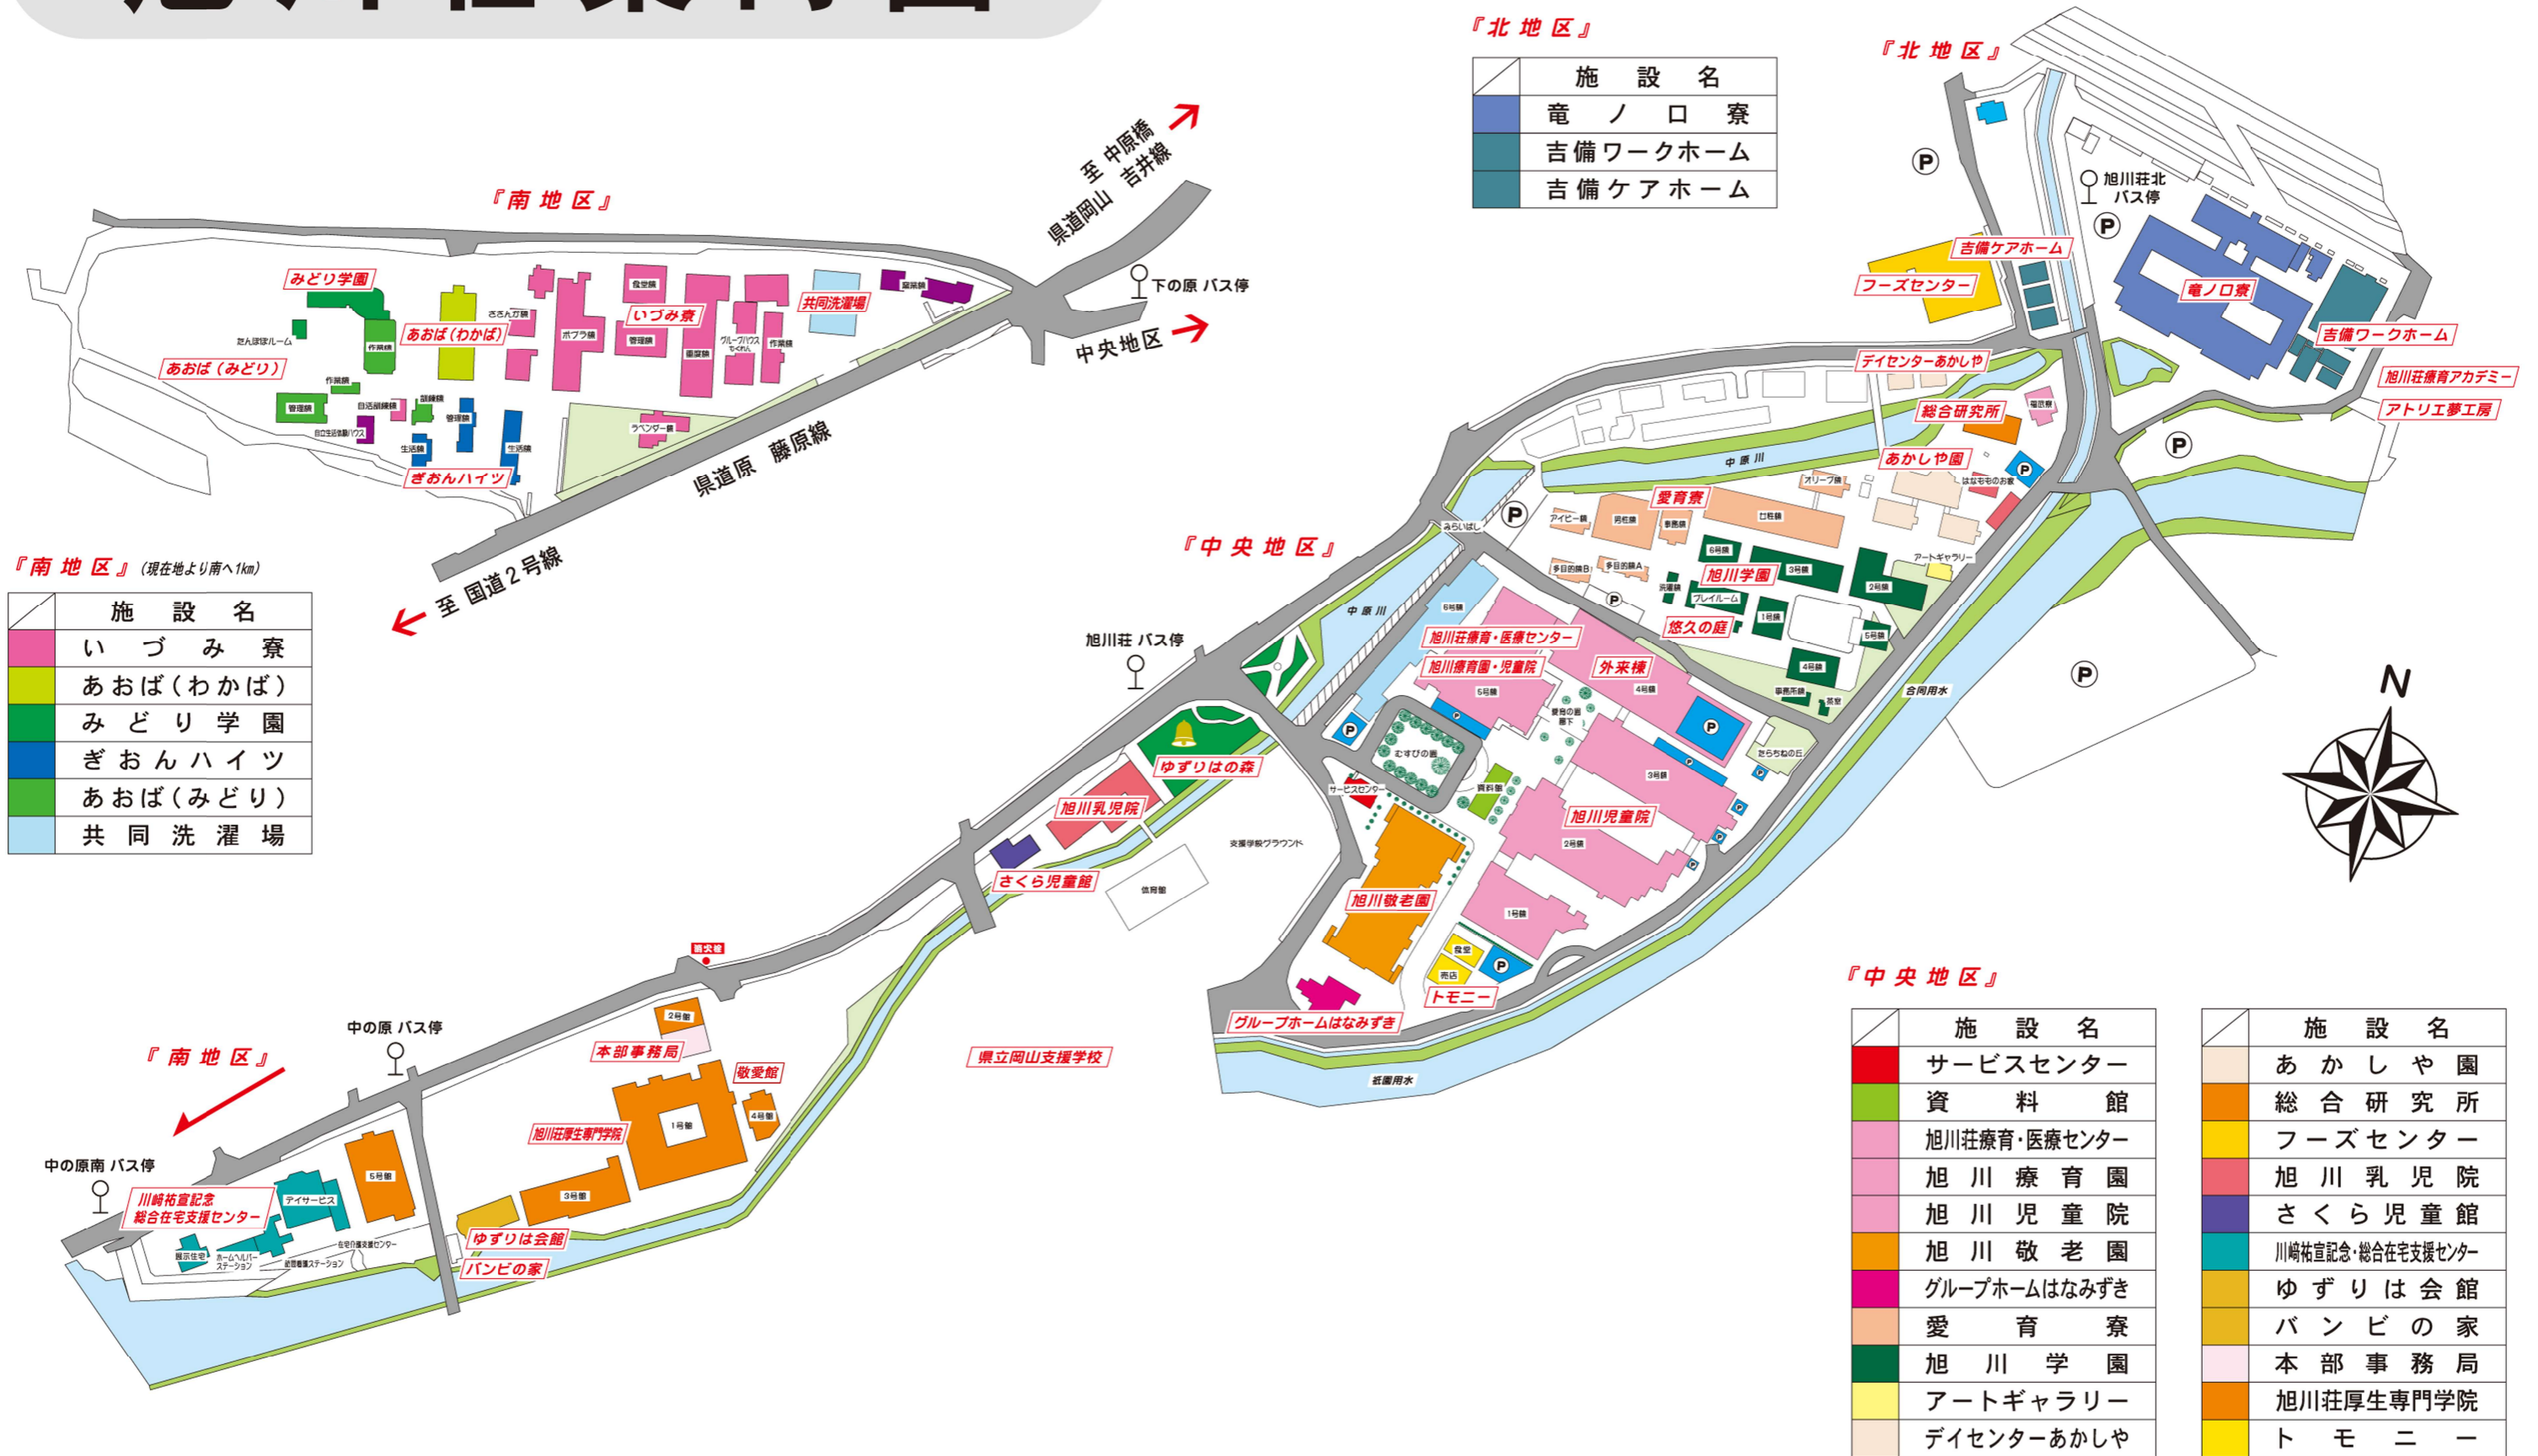

旭川荘案内図

『北地区』

施設名
竜ノ口寮
吉備ワークホーム
吉備ケアホーム

『南地区』 (現在地より南へ1km)

施設名
いづみ寮
あおば(わかば)
みどり学園
ぎおんハイツ
あおば(みどり)
共同洗濯場

『中央地区』

施設名
サービスセンター
資料館
旭川荘療育・医療センター
旭川療育園
旭川児童院
旭川敬老園
グループホームはなみずき
愛育寮
旭川学園
アートギャラリー
デイセンターあかしや

施設名
あかしや園
総合研究所
フーズセンター
旭川乳児院
さくら児童館
川崎祐宣記念・総合在宅支援センター
ゆずりは会館
バンビの家
本部事務局
旭川荘厚生専門学院
トモニー